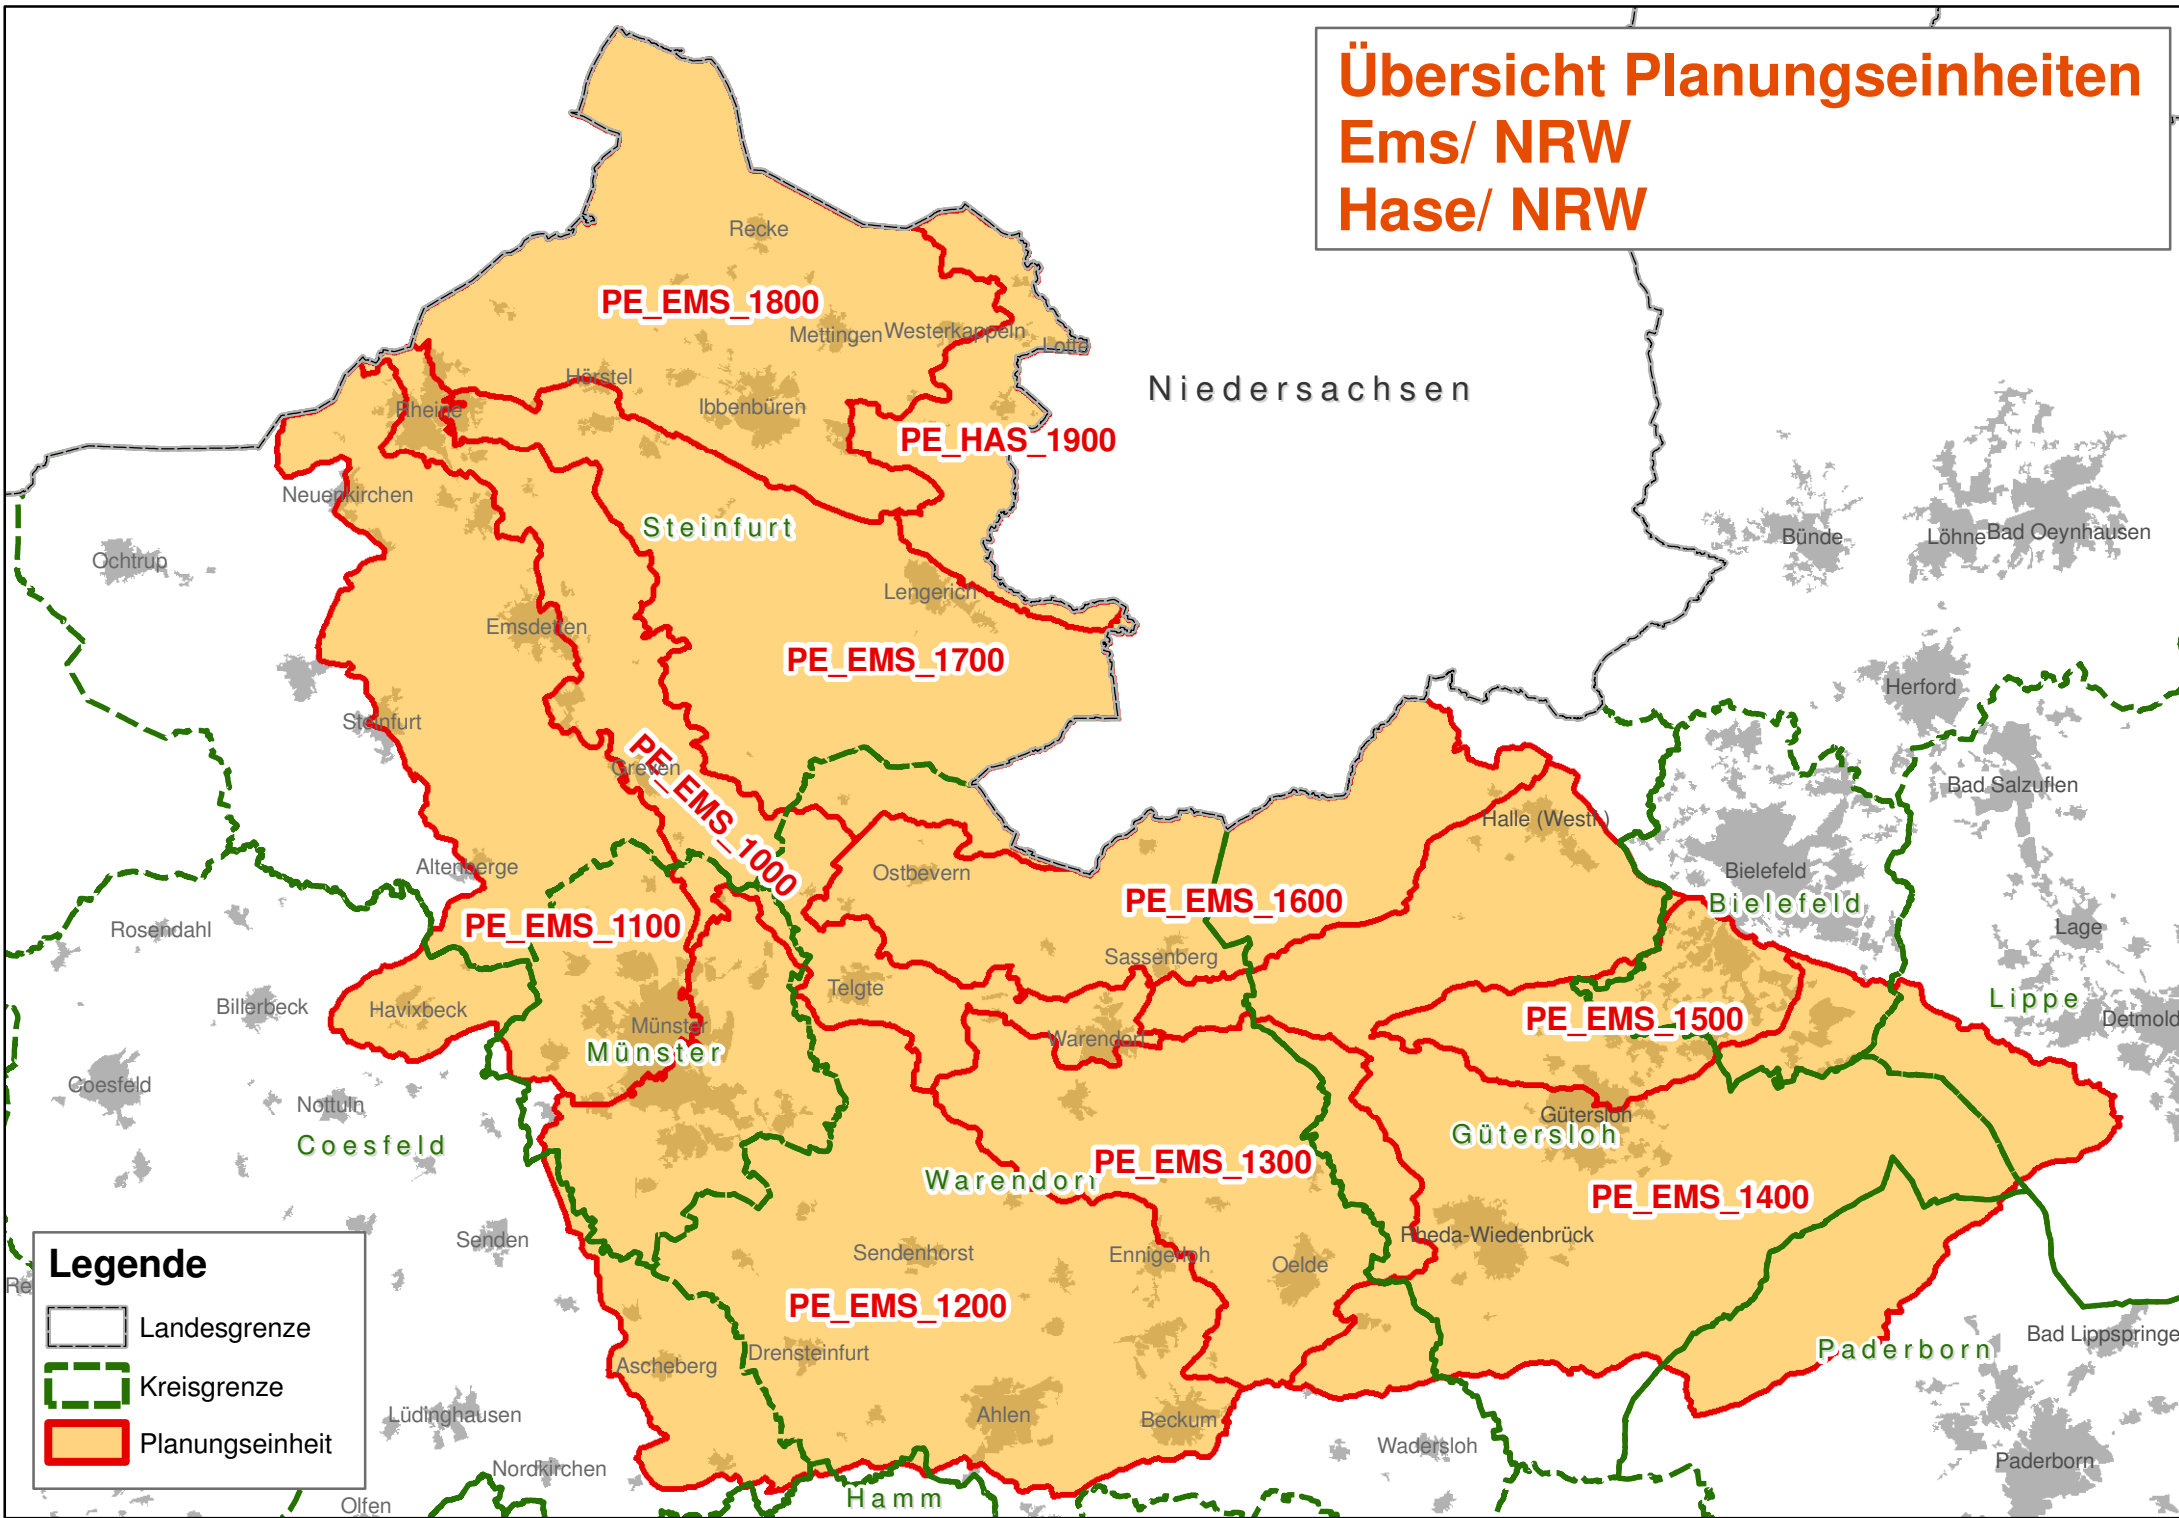

# Übersicht Planungseinheiten Ems/ NRW Hase/ NRW

**Legende**

-  Landesgrenze
-  Kreisgrenze
-  Planungseinheit